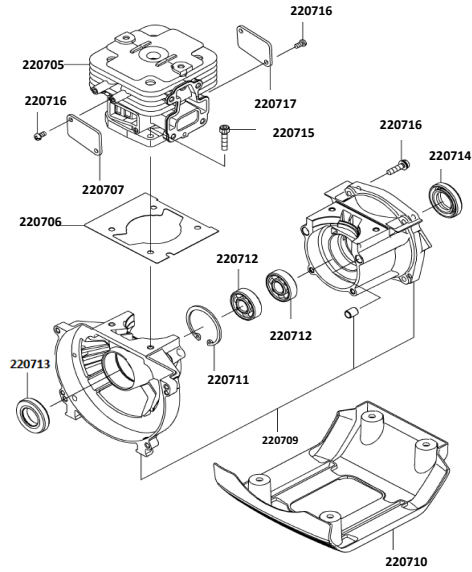

Active engine Ab/From Serial No: E65160236

● 88 Kit: guarnizioni - joint - gasket

▲ 89 Kit: Short block

Active engine Ab/From Serial No: E65160236

Pos	No Eder	Qty	Description	Bezeichnung	Pos	No Eder	Qty	Description	Bezeichnung
1	210934	5	SCREW	Schraube	51	210970	1	DRIVER	Klappe
2	210935	1	SCREW	Schraube	52	211110	1	INSULANT	Flange
3	210928	1	CRANKCASE	Kurbelgehäuse	53	211111	1	GASKET	Dichtung
4	210925	2	RUBBER	Gummipuffer kurz	54	211112	1	INSULAT.	Flange
5	210936	2	SCREW	Schraube	57	211113	1	GASKET	Dichtung
6	210937	2	WASHER	Unterlegscheibe	59	210908	1	BOX	Luffiltergehäuse
7	210923	1	SPRING	Feder	60	210975	2	WASHER	Unterlegscheibe
9	210921	1	CLUTCH	Fleihkraftkupplung	61	211114	2	SCREW	Schraube
10	210938	2	WASHER	Unterlegscheibe	62	210909	1	FILTER	Luffilter
11	210939	1	NUT	Nuss	63	210977	1	O-RING	O-Ring
12	210940	1	FLYWHEEL	Schwungrad	64	210910	1	COVER	Luffilterdeckel
13	210943	2	SEAL	Dichtung	65	210978	1	SCREW	Schraube
14	210942	4	SCREW	Schraube	67	211115	1	SCREW	Schraube
15	211104	2	BEARING	Lager	68	211116	1	WASHER	Unterlegscheibe
16	210944	2	SCREW	Schraube	69	211117	1	PULLEY	Seilrolle
17	210945	2	WASHER	Unterlegscheibe	70	211118	1	ROPE	Starterseil
18	211105	1	COIL	Zündspule	71	211119	1	SPRING	Feder
20	211106	1	GUARD	Abdeckung	73	210927	1	RUBBER	Gummipuffer lang
21	211107	1	SPRING	Feder	74	211120	1	HANDLE	Handgriff
22	210948	1	SET:COVER	Abdeckung	76	211122	2	SCREW	Schraube
23	210949	1	GASKET	Dichtung	77	211123	1	SET:STARTER	Starterset
24	210950	1	CRANNSHAFT	Kurbelwelle	78	210905	1	SET: FUEL TANK	Tank
25	210951	1	BEARING	Lager	80	210986	1	SET:PIPE	Leitung
26	210952	2	SNAPRING	Sicherungsring	81	210904	1	MIX CAP	Tankdeckel
27	210953	1	Set:RING	Ring	82	210987	1	GASKET	Dichtung Tankdeckel
28	210933	1	Set:PISTON(Ø48)	Bausatz Kolben	83	211124	1	FILTER	Filter
29	210955	1	GASKET	Dichtung	84	211125	1	GROMMET	Öse
30	210956	1	Set:CYL.PIST.	Bausatz Zylinder+Kolben	85	211126	1	MIX PIPE	Schlauch Mix
31	210993	1	GASKET	Dichtung	86	211127	1	OVERFL.PIPE	Überlaufschlauch
32	210958	1	DECOMPRESSOR	Dekompressor	87	211128	1	BREATHER	Ventil
33	211103	1	SPARK PLUG	Zündkerze	88	211129	1	SET:GASKET	Set: Dichtungen
34	210959	4	SCREW	Schraube	89	211130	1	SHORT BLOCK	
35	210926	1	GASKET	Dichtung	92	211132	1	WASHER	Unterlegscheibe
36	210960	1	RUBBER	Gummi	93	210988	1	SPACER	Distanzstück Auspuff
38	210995	1	COVER GREEN	Motorgehäuse	94	210989	2	SCREW	Schraube
					95	211133	1	SET:FILTER	Set: Luffilter
40	210996	1	SHEET	Unterteil Motorabdeckung	96	211134	2	SPACER	Abstandshülse
41	211109	1	SCREW	Schraube	97	211135	3	SPACER	Abstandshülse
42	210998	1	MUFFLER	Auspuff	98	211136	2	SCREW	Schraube
43	210999	2	DECAL	Aufkleber	99	211137	2	SCREW	Schraube
44	210947	2	SCREW	Schraube	100	211138	1	CARBURETOR	Vergaser
45	210965	2	Seegerring	Seegerring	101	211139	1	FLANGE	Flange
46	210966	1	WASHER	Unterlegscheibe	102	211140	2	SCREW	Schraube
48	210967	2	SPRING	Feder		211141	1	Set diaphragm carburetor	Membranset Vergaser
49	210968	2	PAWL	Sperrklinke		210932	1	Primer carburetor	Primer für Vergaser
50	210969	1	NUT	Nuss		211101	1	Cover foam filter	Abd.Schaum-filter
						211102	1	foam filter	Schaum-Luffilter