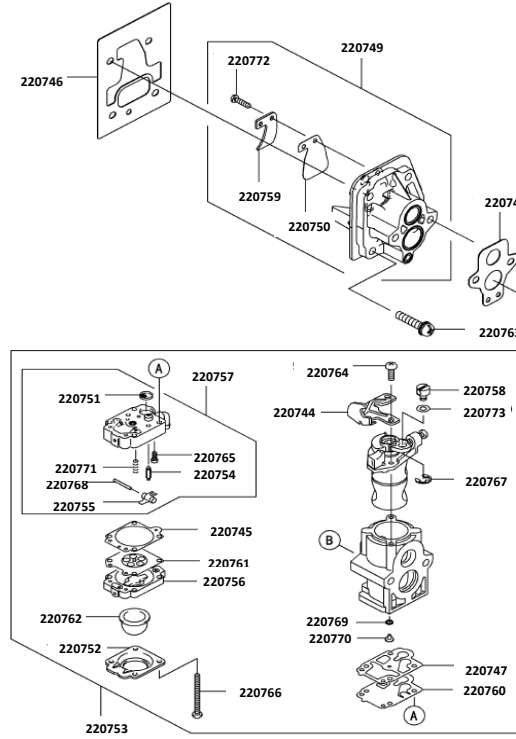

Active engine Ab/From Serial No: E65160236

● 88 Kit: guarnizioni - joint - gasket

▲ 89 Kit: Short block

Active engine Ab/From Serial No: E65160236

Pos	No Eder	Qty	Description	Bezeichnung	Pos	No Eder	Qty	Description	Bezeichnung
1	210934	5	SCREW	Schraube	51	210970	1	DRIVER	Klappe
2	210935	1	SCREW	Schraube	52	211110	1	INSULANT	Flange
3	210928	1	CRANKCASE	Kurbelgehäuse	53	211111	1	GASKET	Dichtung
4	210925	2	RUBBER	Gummipuffer kurz	54	211112	1	INSULAT.	Flange
5	210936	2	SCREW	Schraube	57	211113	1	GASKET	Dichtung
6	210937	2	WASHER	Unterlegscheibe	59	210908	1	BOX	Luffiltergehäuse
7	210923	1	SPRING	Feder	60	210975	2	WASHER	Unterlegscheibe
9	210921	1	CLUTCH	Fleihkraftkupplung	61	211114	2	SCREW	Schraube
10	210938	2	WASHER	Unterlegscheibe	62	210909	1	FILTER	Luffilter
11	210939	1	NUT	Nuss	63	210977	1	O-RING	O-Ring
12	210940	1	FLYWHEEL	Schwungrad	64	210910	1	COVER	Luffilterdeckel
13	210943	2	SEAL	Dichtung	65	210978	1	SCREW	Schraube
14	210942	4	SCREW	Schraube	67	211115	1	SCREW	Schraube
15	211104	2	BEARING	Lager	68	211116	1	WASHER	Unterlegscheibe
16	210944	2	SCREW	Schraube	69	211117	1	PULLEY	Seilrolle
17	210945	2	WASHER	Unterlegscheibe	70	211118	1	ROPE	Starterseil
18	211105	1	COIL	Zündspule	71	211119	1	SPRING	Feder
20	211106	1	GUARD	Abdeckung	73	210927	1	RUBBER	Gummipuffer lang
21	211107	1	SPRING	Feder	74	211120	1	HANDLE	Handgriff
22	210948	1	SET:COVER	Abdeckung	76	211122	2	SCREW	Schraube
23	210949	1	GASKET	Dichtung	77	211123	1	SET:STARTER	Starterset
24	210950	1	CRANNSHAFT	Kurbelwelle	78	210905	1	SET: FUEL TANK	Tank
25	210951	1	BEARING	Lager	80	210986	1	SET:PIPE	Leitung
26	210952	2	SNAPRING	Sicherungsring	81	210904	1	MIX CAP	Tankdeckel
27	210953	1	Set:RING	Ring	82	210987	1	GASKET	Dichtung Tankdeckel
28	210933	1	Set:PISTON(Ø48)	Bausatz Kolben	83	211124	1	FILTER	Filter
29	210955	1	GASKET	Dichtung	84	211125	1	GROMMET	Öse
30	210956	1	Set:CYL.PIST.	Bausatz Zylinder+Kolben	85	211126	1	MIX PIPE	Schlauch Mix
31	210993	1	GASKET	Dichtung	86	211127	1	OVERFL.PIPE	Überlaufschlauch
32	210958	1	DECOMPRESSOR	Dekompressor	87	211128	1	BREATHER	Ventil
33	211103	1	SPARK PLUG	Zündkerze	88	211129	1	SET:GASKET	Set: Dichtungen
34	210959	4	SCREW	Schraube	89	211130	1	SHORT BLOCK	
35	210926	1	GASKET	Dichtung	92	211132	1	WASHER	Unterlegscheibe
36	210960	1	RUBBER	Gummi	93	210988	1	SPACER	Distanzstück Auspuff
38	210995	1	COVER GREEN	Motorgehäuse	94	210989	2	SCREW	Schraube
					95	211133	1	SET:FILTER	Set: Luffilter
40	210996	1	SHEET	Unterteil Motorabdeckung	96	211134	2	SPACER	Abstandshülse
41	211109	1	SCREW	Schraube	97	211135	3	SPACER	Abstandshülse
42	210998	1	MUFFLER	Auspuff	98	211136	2	SCREW	Schraube
43	210999	2	DECAL	Aufkleber	99	211137	2	SCREW	Schraube
44	210947	2	SCREW	Schraube	100	211138	1	CARBURETOR	Vergaser
45	210965	2	Seegerring	Seegerring	101	211139	1	FLANGE	Flange
46	210966	1	WASHER	Unterlegscheibe	102	211140	2	SCREW	Schraube
48	210967	2	SPRING	Feder		211141	1	Set diaphragm carburetor	Membranset Vergaser
49	210968	2	PAWL	Sperrklinke		210932	1	Primer carburetor	Primer für Vergaser
50	210969	1	NUT	Nuss		211101	1	Cover foam filter	Abd.Schaum-filter
						211102	1	foam filter	Schaum-Luffilter