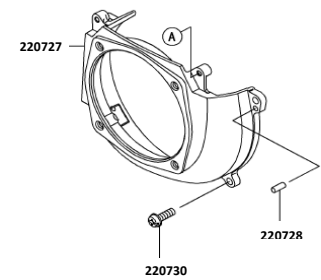

Active engine Ab/From Serial No: E65160236

● 88 Kit: guarnizioni - joint - gasket

▲ 89 Kit: Short block

Active engine Ab/From Serial No: E65160236

Pos	No Eder	Qty	Description	Bezeichnung	Pos	No Eder	Qty	Description	Bezeichnung
1	210934	5	SCREW	Schraube	51	210970	1	DRIVER	Klappe
2	210935	1	SCREW	Schraube	52	211110	1	INSULANT	Flange
3	210928	1	CRANKCASE	Kurbelgehäuse	53	211111	1	GASKET	Dichtung
4	210925	2	RUBBER	Gummipuffer kurz	54	211112	1	INSULAT.	Flange
5	210936	2	SCREW	Schraube	57	211113	1	GASKET	Dichtung
6	210937	2	WASHER	Unterlegscheibe	59	210908	1	BOX	Luffiltergehäuse
7	210923	1	SPRING	Feder	60	210975	2	WASHER	Unterlegscheibe
9	210921	1	CLUTCH	Fleihkraftkupplung	61	211114	2	SCREW	Schraube
10	210938	2	WASHER	Unterlegscheibe	62	210909	1	FILTER	Luffilter
11	210939	1	NUT	Nuss	63	210977	1	O-RING	O-Ring
12	210940	1	FLYWHEEL	Schwungrad	64	210910	1	COVER	Luffilterdeckel
13	210943	2	SEAL	Dichtung	65	210978	1	SCREW	Schraube
14	210942	4	SCREW	Schraube	67	211115	1	SCREW	Schraube
15	211104	2	BEARING	Lager	68	211116	1	WASHER	Unterlegscheibe
16	210944	2	SCREW	Schraube	69	211117	1	PULLEY	Seilrolle
17	210945	2	WASHER	Unterlegscheibe	70	211118	1	ROPE	Starterseil
18	211105	1	COIL	Zündspule	71	211119	1	SPRING	Feder
20	211106	1	GUARD	Abdeckung	73	210927	1	RUBBER	Gummipuffer lang
21	211107	1	SPRING	Feder	74	211120	1	HANDLE	Handgriff
22	210948	1	SET:COVER	Abdeckung	76	211122	2	SCREW	Schraube
23	210949	1	GASKET	Dichtung	77	211123	1	SET:STARTER	Starterset
24	210950	1	CRANNSHAFT	Kurbelwelle	78	210905	1	SET: FUEL TANK	Tank
25	210951	1	BEARING	Lager	80	210986	1	SET:PIPE	Leitung
26	210952	2	SNAPRING	Sicherungsring	81	210904	1	MIX CAP	Tankdeckel
27	210953	1	Set:RING	Ring	82	210987	1	GASKET	Dichtung Tankdeckel
28	210933	1	Set:PISTON(Ø48)	Bausatz Kolben	83	211124	1	FILTER	Filter
29	210955	1	GASKET	Dichtung	84	211125	1	GROMMET	Öse
30	210956	1	Set:CYL.PIST.	Bausatz Zylinder+Kolben	85	211126	1	MIX PIPE	Schlauch Mix
31	210993	1	GASKET	Dichtung	86	211127	1	OVERFL.PIPE	Überlaufschlauch
32	210958	1	DECOMPRESSOR	Dekompressor	87	211128	1	BREATHER	Ventil
33	211103	1	SPARK PLUG	Zündkerze	88	211129	1	SET:GASKET	Set: Dichtungen
34	210959	4	SCREW	Schraube	89	211130	1	SHORT BLOCK	
35	210926	1	GASKET	Dichtung	92	211132	1	WASHER	Unterlegscheibe
36	210960	1	RUBBER	Gummi	93	210988	1	SPACER	Distanzstück Auspuff
38	210995	1	COVER GREEN	Motorgehäuse	94	210989	2	SCREW	Schraube
					95	211133	1	SET:FILTER	Set: Luffilter
40	210996	1	SHEET	Unterteil Motorabdeckung	96	211134	2	SPACER	Abstandshülse
41	211109	1	SCREW	Schraube	97	211135	3	SPACER	Abstandshülse
42	210998	1	MUFFLER	Auspuff	98	211136	2	SCREW	Schraube
43	210999	2	DECAL	Aufkleber	99	211137	2	SCREW	Schraube
44	210947	2	SCREW	Schraube	100	211138	1	CARBURETOR	Vergaser
45	210965	2	Seegerring	Seegerring	101	211139	1	FLANGE	Flange
46	210966	1	WASHER	Unterlegscheibe	102	211140	2	SCREW	Schraube
48	210967	2	SPRING	Feder		211141	1	Set diaphragm carburetor	Membranset Vergaser
49	210968	2	PAWL	Sperrklinke		210932	1	Primer carburetor	Primer für Vergaser
50	210969	1	NUT	Nuss		211101	1	Cover foam filter	Abd.Schaum-filter
						211102	1	foam filter	Schaum-Luffilter