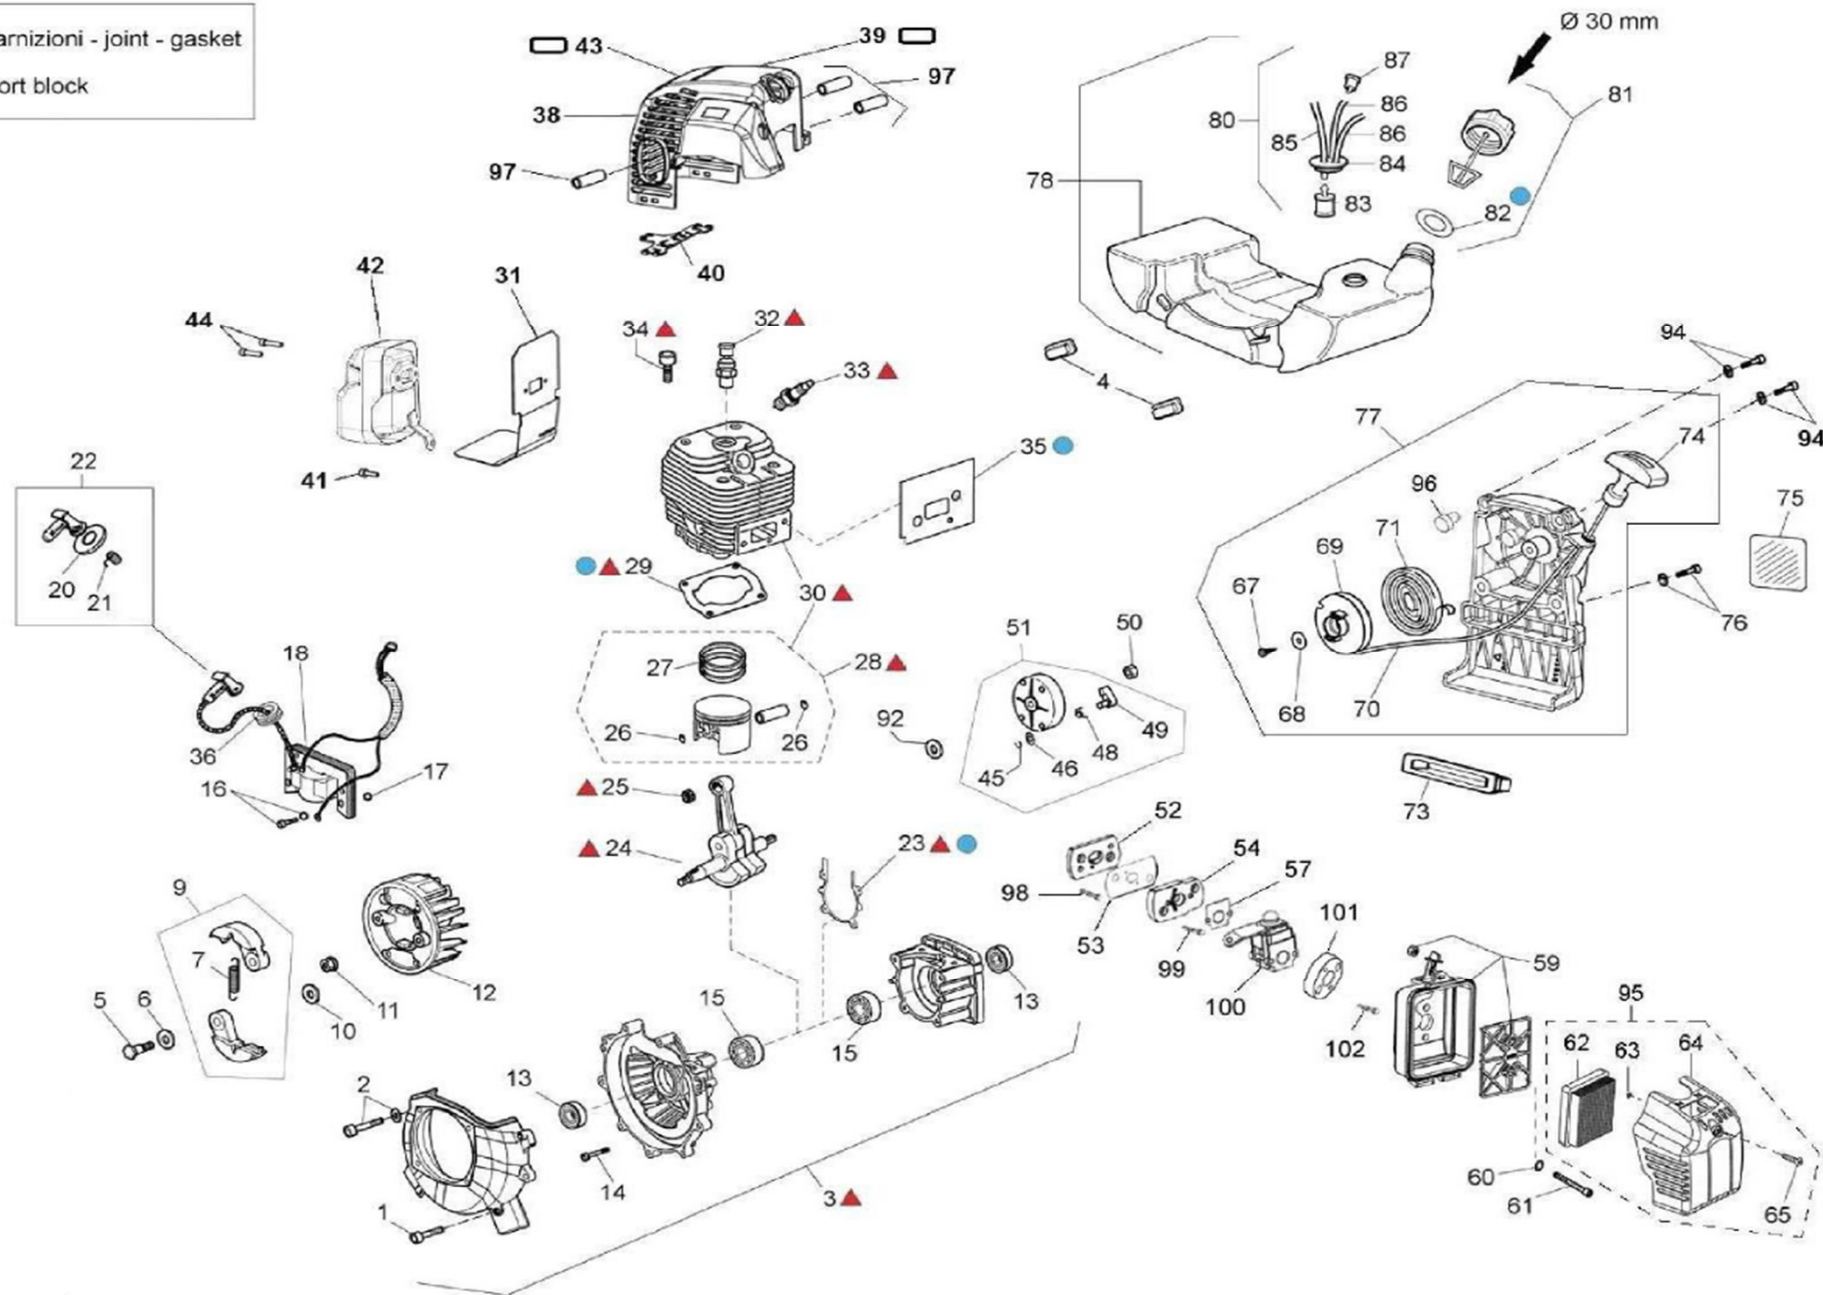

Active engine Ab/From Serial No: E65160236

● 88 Kit: guarnizioni - joint - gasket

▲ 89 Kit: Short block

Active engine Ab/From Serial No: E65160236

Pos	No Eder	Qty	Description	Bezeichnung	Pos	No Eder	Qty	Description	Bezeichnung
1	210934	5	SCREW	Schraube	51	210970	1	DRIVER	Klappe
2	210935	1	SCREW	Schraube	52	211110	1	INSULANT	Flange
3	210928	1	CRANKCASE	Kurbelgehäuse	53	211111	1	GASKET	Dichtung
4	210925	2	RUBBER	Gummipuffer kurz	54	211112	1	INSULAT.	Flange
5	210936	2	SCREW	Schraube	57	211113	1	GASKET	Dichtung
6	210937	2	WASHER	Unterlegscheibe	59	210908	1	BOX	Luffiltergehäuse
7	210923	1	SPRING	Feder	60	210975	2	WASHER	Unterlegscheibe
9	210921	1	CLUTCH	Fleihkraftkupplung	61	211114	2	SCREW	Schraube
10	210938	2	WASHER	Unterlegscheibe	62	210909	1	FILTER	Luffilter
11	210939	1	NUT	Nuss	63	210977	1	O-RING	O-Ring
12	210940	1	FLYWHEEL	Schwungrad	64	210910	1	COVER	Luffilterdeckel
13	210943	2	SEAL	Dichtung	65	210978	1	SCREW	Schraube
14	210942	4	SCREW	Schraube	67	211115	1	SCREW	Schraube
15	211104	2	BEARING	Lager	68	211116	1	WASHER	Unterlegscheibe
16	210944	2	SCREW	Schraube	69	211117	1	PULLEY	Seilrolle
17	210945	2	WASHER	Unterlegscheibe	70	211118	1	ROPE	Starterseil
18	211105	1	COIL	Zündspule	71	211119	1	SPRING	Feder
20	211106	1	GUARD	Abdeckung	73	210927	1	RUBBER	Gummipuffer lang
21	211107	1	SPRING	Feder	74	211120	1	HANDLE	Handgriff
22	210948	1	SET:COVER	Abdeckung	76	211122	2	SCREW	Schraube
23	210949	1	GASKET	Dichtung	77	211123	1	SET:STARTER	Starterset
24	210950	1	CRANNSHAFT	Kurbelwelle	78	210905	1	SET: FUEL TANK	Tank
25	210951	1	BEARING	Lager	80	210986	1	SET:PIPE	Leitung
26	210952	2	SNAPRING	Sicherungsring	81	210904	1	MIX CAP	Tankdeckel
27	210953	1	Set:RING	Ring	82	210987	1	GASKET	Dichtung Tankdeckel
28	210933	1	Set:PISTON(Ø48)	Bausatz Kolben	83	211124	1	FILTER	Filter
29	210955	1	GASKET	Dichtung	84	211125	1	GROMMET	Öse
30	210956	1	Set:CYL.PIST.	Bausatz Zylinder+Kolben	85	211126	1	MIX PIPE	Schlauch Mix
31	210993	1	GASKET	Dichtung	86	211127	1	OVERFL.PIPE	Überlaufschlauch
32	210958	1	DECOMPRESSOR	Dekompressor	87	211128	1	BREATHER	Ventil
33	211103	1	SPARK PLUG	Zündkerze	88	211129	1	SET:GASKET	Set: Dichtungen
34	210959	4	SCREW	Schraube	89	211130	1	SHORT BLOCK	
35	210926	1	GASKET	Dichtung	92	211132	1	WASHER	Unterlegscheibe
36	210960	1	RUBBER	Gummi	93	210988	1	SPACER	Distanzstück Auspuff
38	210995	1	COVER GREEN	Motorgehäuse	94	210989	2	SCREW	Schraube
					95	211133	1	SET:FILTER	Set: Luffilter
40	210996	1	SHEET	Unterteil Motorabdeckung	96	211134	2	SPACER	Abstandshülse
41	211109	1	SCREW	Schraube	97	211135	3	SPACER	Abstandshülse
42	210998	1	MUFFLER	Auspuff	98	211136	2	SCREW	Schraube
43	210999	2	DECAL	Aufkleber	99	211137	2	SCREW	Schraube
44	210947	2	SCREW	Schraube	100	211138	1	CARBURETOR	Vergaser
45	210965	2	Seegerring	Seegerring	101	211139	1	FLANGE	Flange
46	210966	1	WASHER	Unterlegscheibe	102	211140	2	SCREW	Schraube
48	210967	2	SPRING	Feder		211141	1	Set diaphragm carburetor	Membranset Vergaser
49	210968	2	PAWL	Sperrklinke		210932	1	Primer carburetor	Primer für Vergaser
50	210969	1	NUT	Nuss		211101	1	Cover foam filter	Abd.Schaum-filter
						211102	1	foam filter	Schaum-Luffilter