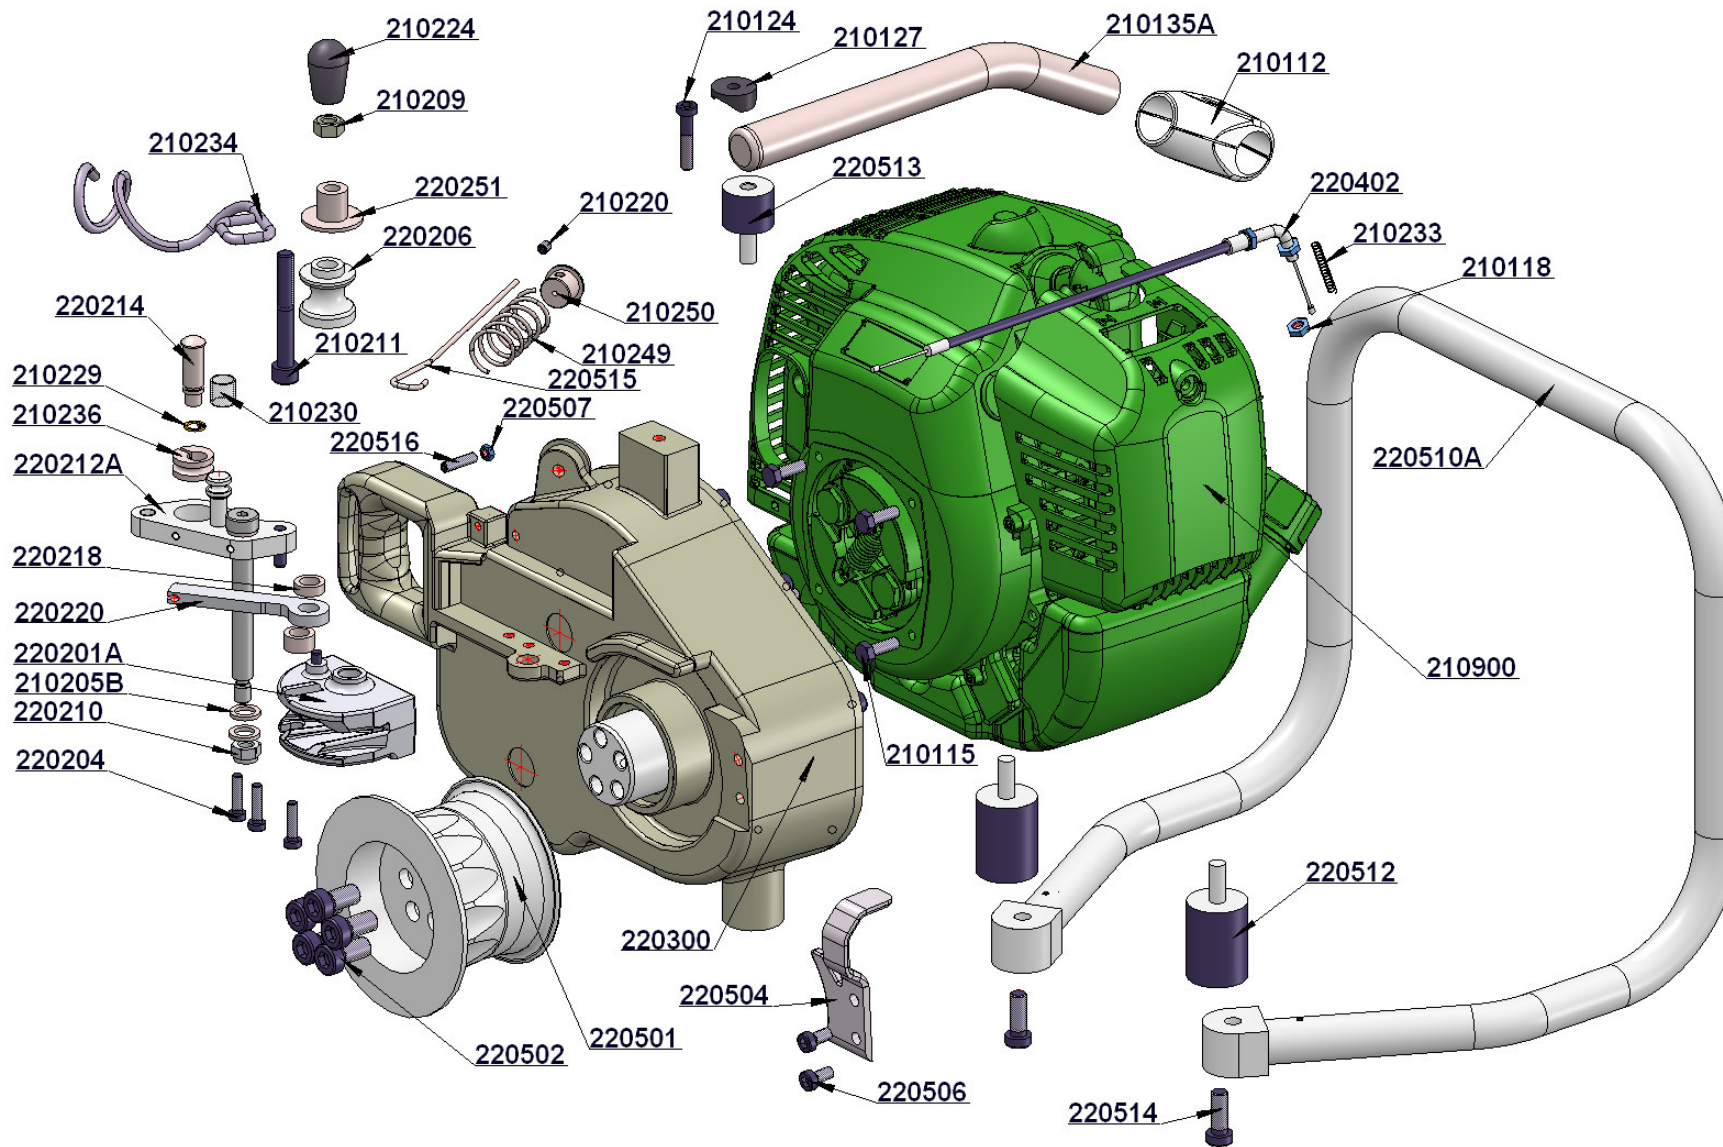

220000N Nordforest Spillwinde 1200 (Active-Motor) / 220000A Powerwinch 1200 (Active-Motor)

220000G Nordforest Spillwinde 1200 (Kawasaki-Motor) / 220000K Eder Powerwinch 1200 (Kawasaki-Motor)

220300

Motor Red/Rot Motor Kawasaki Tj053 06.03.2017