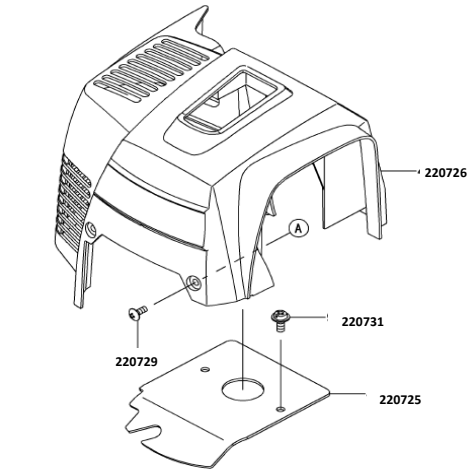

Active engine Ab/From Serial No: E65160236

● 88 Kit: guarnizioni - joint - gasket

▲ 89 Kit: Short block

Active engine Ab/From Serial No: E65160236

Pos	No Eder	Qty	Description	Bezeichnung	Pos	No Eder	Qty	Description	Bezeichnung
1	210934	5	SCREW	Schraube	51	210970	1	DRIVER	Klappe
2	210935	1	SCREW	Schraube	52	211110	1	INSULANT	Flange
3	210928	1	CRANKCASE	Kurbelgehäuse	53	211111	1	GASKET	Dichtung
4	210925	2	RUBBER	Gummipuffer kurz	54	211112	1	INSULAT.	Flange
5	210936	2	SCREW	Schraube	57	211113	1	GASKET	Dichtung
6	210937	2	WASHER	Unterlegscheibe	59	210908	1	BOX	Luffiltergehäuse
7	210923	1	SPRING	Feder	60	210975	2	WASHER	Unterlegscheibe
9	210921	1	CLUTCH	Fleihkraftkupplung	61	211114	2	SCREW	Schraube
10	210938	2	WASHER	Unterlegscheibe	62	210909	1	FILTER	Luffilter
11	210939	1	NUT	Nuss	63	210977	1	O-RING	O-Ring
12	210940	1	FLYWHEEL	Schwungrad	64	210910	1	COVER	Luffilterdeckel
13	210943	2	SEAL	Dichtung	65	210978	1	SCREW	Schraube
14	210942	4	SCREW	Schraube	67	211115	1	SCREW	Schraube
15	211104	2	BEARING	Lager	68	211116	1	WASHER	Unterlegscheibe
16	210944	2	SCREW	Schraube	69	211117	1	PULLEY	Seilrolle
17	210945	2	WASHER	Unterlegscheibe	70	211118	1	ROPE	Starterseil
18	211105	1	COIL	Zündspule	71	211119	1	SPRING	Feder
20	211106	1	GUARD	Abdeckung	73	210927	1	RUBBER	Gummipuffer lang
21	211107	1	SPRING	Feder	74	211120	1	HANDLE	Handgriff
22	210948	1	SET:COVER	Abdeckung	76	211122	2	SCREW	Schraube
23	210949	1	GASKET	Dichtung	77	211123	1	SET:STARTER	Starterset
24	210950	1	CRANNSHAFT	Kurbelwelle	78	210905	1	SET: FUEL TANK	Tank
25	210951	1	BEARING	Lager	80	210986	1	SET:PIPE	Leitung
26	210952	2	SNAPRING	Sicherungsring	81	210904	1	MIX CAP	Tankdeckel
27	210953	1	Set:RING	Ring	82	210987	1	GASKET	Dichtung Tankdeckel
28	210933	1	Set:PISTON(Ø48)	Bausatz Kolben	83	211124	1	FILTER	Filter
29	210955	1	GASKET	Dichtung	84	211125	1	GROMMET	Öse
30	210956	1	Set:CYL.PIST.	Bausatz Zylinder+Kolben	85	211126	1	MIX PIPE	Schlauch Mix
31	210993	1	GASKET	Dichtung	86	211127	1	OVERFL.PIPE	Überlaufschlauch
32	210958	1	DECOMPRESSOR	Dekompressor	87	211128	1	BREATHER	Ventil
33	211103	1	SPARK PLUG	Zündkerze	88	211129	1	SET:GASKET	Set: Dichtungen
34	210959	4	SCREW	Schraube	89	211130	1	SHORT BLOCK	
35	210926	1	GASKET	Dichtung	92	211132	1	WASHER	Unterlegscheibe
36	210960	1	RUBBER	Gummi	93	210988	1	SPACER	Distanzstück Auspuff
38	210995	1	COVER GREEN	Motorgehäuse	94	210989	2	SCREW	Schraube
					95	211133	1	SET:FILTER	Set: Luffilter
40	210996	1	SHEET	Unterteil Motorabdeckung	96	211134	2	SPACER	Abstandshülse
41	211109	1	SCREW	Schraube	97	211135	3	SPACER	Abstandshülse
42	210998	1	MUFFLER	Auspuff	98	211136	2	SCREW	Schraube
43	210999	2	DECAL	Aufkleber	99	211137	2	SCREW	Schraube
44	210947	2	SCREW	Schraube	100	211138	1	CARBURETOR	Vergaser
45	210965	2	Seegerring	Seegerring	101	211139	1	FLANGE	Flange
46	210966	1	WASHER	Unterlegscheibe	102	211140	2	SCREW	Schraube
48	210967	2	SPRING	Feder		211141	1	Set diaphragm carburetor	Membranset Vergaser
49	210968	2	PAWL	Sperrklinke		210932	1	Primer carburetor	Primer für Vergaser
50	210969	1	NUT	Nuss		211101	1	Cover foam filter	Abd.Schaum-filter
						211102	1	foam filter	Schaum-Luffilter