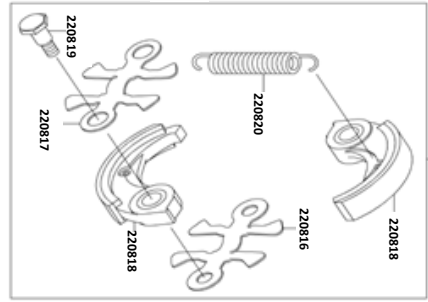

Active engine Ab/From Serial No: E65160236

● 88 Kit: guarnizioni - joint - gasket

▲ 89 Kit: Short block

Active engine Ab/From Serial No: E65160236

Pos	No Eder	Qty	Description	Bezeichnung	Pos	No Eder	Qty	Description	Bezeichnung
1	210934	5	SCREW	Schraube	51	210970	1	DRIVER	Klappe
2	210935	1	SCREW	Schraube	52	211110	1	INSULANT	Flange
3	210928	1	CRANKCASE	Kurbelgehäuse	53	211111	1	GASKET	Dichtung
4	210925	2	RUBBER	Gummipuffer kurz	54	211112	1	INSULAT.	Flange
5	210936	2	SCREW	Schraube	57	211113	1	GASKET	Dichtung
6	210937	2	WASHER	Unterlegscheibe	59	210908	1	BOX	Luffiltergehäuse
7	210923	1	SPRING	Feder	60	210975	2	WASHER	Unterlegscheibe
9	210921	1	CLUTCH	Fleihkraftkupplung	61	211114	2	SCREW	Schraube
10	210938	2	WASHER	Unterlegscheibe	62	210909	1	FILTER	Luffilter
11	210939	1	NUT	Nuss	63	210977	1	O-RING	O-Ring
12	210940	1	FLYWHEEL	Schwungrad	64	210910	1	COVER	Luffilterdeckel
13	210943	2	SEAL	Dichtung	65	210978	1	SCREW	Schraube
14	210942	4	SCREW	Schraube	67	211115	1	SCREW	Schraube
15	211104	2	BEARING	Lager	68	211116	1	WASHER	Unterlegscheibe
16	210944	2	SCREW	Schraube	69	211117	1	PULLEY	Seilrolle
17	210945	2	WASHER	Unterlegscheibe	70	211118	1	ROPE	Starterseil
18	211105	1	COIL	Zündspule	71	211119	1	SPRING	Feder
20	211106	1	GUARD	Abdeckung	73	210927	1	RUBBER	Gummipuffer lang
21	211107	1	SPRING	Feder	74	211120	1	HANDLE	Handgriff
22	210948	1	SET:COVER	Abdeckung	76	211122	2	SCREW	Schraube
23	210949	1	GASKET	Dichtung	77	211123	1	SET:STARTER	Starterset
24	210950	1	CRANNSHAFT	Kurbelwelle	78	210905	1	SET: FUEL TANK	Tank
25	210951	1	BEARING	Lager	80	210986	1	SET:PIPE	Leitung
26	210952	2	SNAPRING	Sicherungsring	81	210904	1	MIX CAP	Tankdeckel
27	210953	1	Set:RING	Ring	82	210987	1	GASKET	Dichtung Tankdeckel
28	210933	1	Set:PISTON(Ø48)	Bausatz Kolben	83	211124	1	FILTER	Filter
29	210955	1	GASKET	Dichtung	84	211125	1	GROMMET	Öse
30	210956	1	Set:CYL.PIST.	Bausatz Zylinder+Kolben	85	211126	1	MIX PIPE	Schlauch Mix
31	210993	1	GASKET	Dichtung	86	211127	1	OVERFL.PIPE	Überlaufschlauch
32	210958	1	DECOMPRESSOR	Dekompressor	87	211128	1	BREATHER	Ventil
33	211103	1	SPARK PLUG	Zündkerze	88	211129	1	SET:GASKET	Set: Dichtungen
34	210959	4	SCREW	Schraube	89	211130	1	SHORT BLOCK	
35	210926	1	GASKET	Dichtung	92	211132	1	WASHER	Unterlegscheibe
36	210960	1	RUBBER	Gummi	93	210988	1	SPACER	Distanzstück Auspuff
38	210995	1	COVER GREEN	Motorgehäuse	94	210989	2	SCREW	Schraube
					95	211133	1	SET:FILTER	Set: Luffilter
40	210996	1	SHEET	Unterteil Motorabdeckung	96	211134	2	SPACER	Abstandshülse
41	211109	1	SCREW	Schraube	97	211135	3	SPACER	Abstandshülse
42	210998	1	MUFFLER	Auspuff	98	211136	2	SCREW	Schraube
43	210999	2	DECAL	Aufkleber	99	211137	2	SCREW	Schraube
44	210947	2	SCREW	Schraube	100	211138	1	CARBURETOR	Vergaser
45	210965	2	Seegerring	Seegerring	101	211139	1	FLANGE	Flange
46	210966	1	WASHER	Unterlegscheibe	102	211140	2	SCREW	Schraube
48	210967	2	SPRING	Feder		211141	1	Set diaphragm carburetor	Membranset Vergaser
49	210968	2	PAWL	Sperrklinke		210932	1	Primer carburetor	Primer für Vergaser
50	210969	1	NUT	Nuss		211101	1	Cover foam filter	Abd.Schaum-filter
						211102	1	foam filter	Schaum-Luffilter