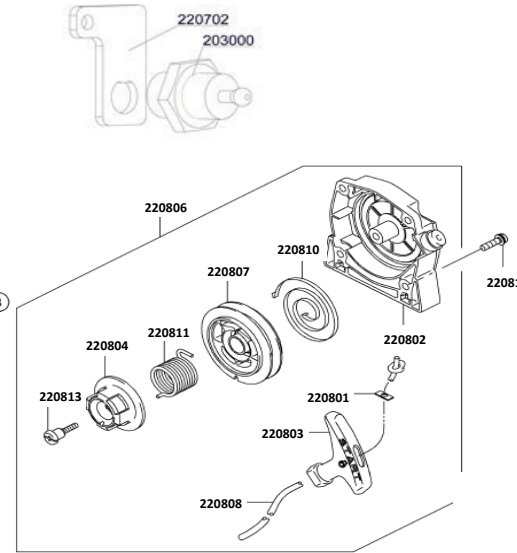

Active engine Ab/From Serial No: E65160236

● 88 Kit: guarnizioni - joint - gasket

▲ 89 Kit: Short block

Active engine Ab/From Serial No: E65160236

Pos	No Eder	Qty	Description	Bezeichnung	Pos	No Eder	Qty	Description	Bezeichnung
1	210934	5	SCREW	Schraube	51	210970	1	DRIVER	Klappe
2	210935	1	SCREW	Schraube	52	211110	1	INSULANT	Flange
3	210928	1	CRANKCASE	Kurbelgehäuse	53	211111	1	GASKET	Dichtung
4	210925	2	RUBBER	Gummipuffer kurz	54	211112	1	INSULAT.	Flange
5	210936	2	SCREW	Schraube	57	211113	1	GASKET	Dichtung
6	210937	2	WASHER	Unterlegscheibe	59	210908	1	BOX	Luffiltergehäuse
7	210923	1	SPRING	Feder	60	210975	2	WASHER	Unterlegscheibe
9	210921	1	CLUTCH	Fleihkraftkupplung	61	211114	2	SCREW	Schraube
10	210938	2	WASHER	Unterlegscheibe	62	210909	1	FILTER	Luffilter
11	210939	1	NUT	Nuss	63	210977	1	O-RING	O-Ring
12	210940	1	FLYWHEEL	Schwungrad	64	210910	1	COVER	Luffilterdeckel
13	210943	2	SEAL	Dichtung	65	210978	1	SCREW	Schraube
14	210942	4	SCREW	Schraube	67	211115	1	SCREW	Schraube
15	211104	2	BEARING	Lager	68	211116	1	WASHER	Unterlegscheibe
16	210944	2	SCREW	Schraube	69	211117	1	PULLEY	Seilrolle
17	210945	2	WASHER	Unterlegscheibe	70	211118	1	ROPE	Starterseil
18	211105	1	COIL	Zündspule	71	211119	1	SPRING	Feder
20	211106	1	GUARD	Abdeckung	73	210927	1	RUBBER	Gummipuffer lang
21	211107	1	SPRING	Feder	74	211120	1	HANDLE	Handgriff
22	210948	1	SET:COVER	Abdeckung	76	211122	2	SCREW	Schraube
23	210949	1	GASKET	Dichtung	77	211123	1	SET:STARTER	Starterset
24	210950	1	CRANNSHAFT	Kurbelwelle	78	210905	1	SET: FUEL TANK	Tank
25	210951	1	BEARING	Lager	80	210986	1	SET:PIPE	Leitung
26	210952	2	SNAPRING	Sicherungsring	81	210904	1	MIX CAP	Tankdeckel
27	210953	1	Set:RING	Ring	82	210987	1	GASKET	Dichtung Tankdeckel
28	210933	1	Set:PISTON(Ø48)	Bausatz Kolben	83	211124	1	FILTER	Filter
29	210955	1	GASKET	Dichtung	84	211125	1	GROMMET	Öse
30	210956	1	Set:CYL.PIST.	Bausatz Zylinder+Kolben	85	211126	1	MIX PIPE	Schlauch Mix
31	210993	1	GASKET	Dichtung	86	211127	1	OVERFL.PIPE	Überlaufschlauch
32	210958	1	DECOMPRESSOR	Dekompressor	87	211128	1	BREATHER	Ventil
33	211103	1	SPARK PLUG	Zündkerze	88	211129	1	SET:GASKET	Set: Dichtungen
34	210959	4	SCREW	Schraube	89	211130	1	SHORT BLOCK	
35	210926	1	GASKET	Dichtung	92	211132	1	WASHER	Unterlegscheibe
36	210960	1	RUBBER	Gummi	93	210988	1	SPACER	Distanzstück Auspuff
38	210995	1	COVER GREEN	Motorgehäuse	94	210989	2	SCREW	Schraube
					95	211133	1	SET:FILTER	Set: Luffilter
40	210996	1	SHEET	Unterteil Motorabdeckung	96	211134	2	SPACER	Abstandshülse
41	211109	1	SCREW	Schraube	97	211135	3	SPACER	Abstandshülse
42	210998	1	MUFFLER	Auspuff	98	211136	2	SCREW	Schraube
43	210999	2	DECAL	Aufkleber	99	211137	2	SCREW	Schraube
44	210947	2	SCREW	Schraube	100	211138	1	CARBURETOR	Vergaser
45	210965	2	Seegerring	Seegerring	101	211139	1	FLANGE	Flange
46	210966	1	WASHER	Unterlegscheibe	102	211140	2	SCREW	Schraube
48	210967	2	SPRING	Feder		211141	1	Set diaphragm carburetor	Membranset Vergaser
49	210968	2	PAWL	Sperrklinke		210932	1	Primer carburetor	Primer für Vergaser
50	210969	1	NUT	Nuss		211101	1	Cover foam filter	Abd.Schaum-filter
						211102	1	foam filter	Schaum-Luffilter